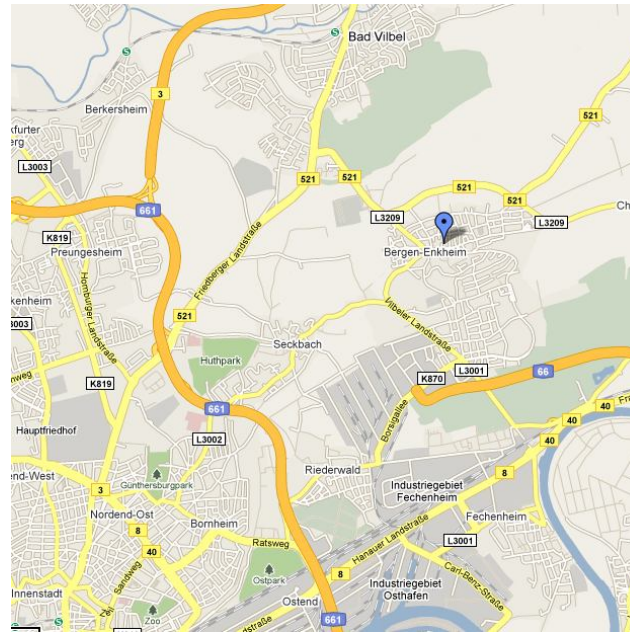

Kontakt:

PATCHWORK
TREFF

Elke Sanke

Marktstrasse 31a
60388 Frankfurt-Bergen
Telefon: 06109/718976
Fax: 06109/728975
info@patchwork-treff.de
www.patchwork-treff.de

So erreichen Sie uns:

Anreise mit dem Auto:

Parkplätze stehen vor der Stadthalle nur begrenzt zur Verfügung. Ein großer Parkplatz befindet sich am Marktplatz im Nordring (ca. 5 Gehminuten).

Mit öffentlichen Verkehrsmitteln:

Linie U 4	ab Hauptbahnhof oder Konstabler Wache in Richtung Seckbacher Landstraße
Buslinie 43	ab Seckbacher Landstraße in Richtung Bergen Haltestelle Heimatmuseum
oder	
Linie U 7	ab Konstabler Wache in Richtung Enkheim Endhaltestelle
Buslinie 42	ab Endhaltestelle Enkheim in Richtung Bergen-Ost Haltestelle Marktstraße/Landgraben